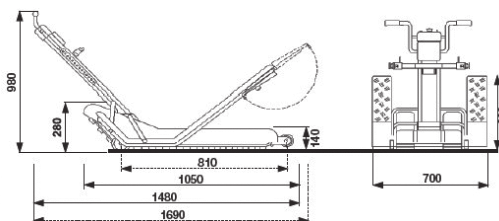

Wheelsystem

Solo 957

Sherpa 958

La Sherpa 958 aporta un mayor confort gracias al timón eléctrico que facilita la basculación del usuario evitando sobre esfuerzos en el cuidador (Tiller System). Este modelo también incorpora el «Wheel System», que permite girar sobre sí misma 360° gracias a sus 2 ruedas motorizadas.

Wheelsystem **Tiller**system

Solo 959R/959TM

Solo 959TM

Descripción de producto	Referencia	Dimensiones de la caja (largo x ancho x alto)	Peso total de la caja
Sherpa 955	04090032	114 x 70 x 50 cm	62 kg
Sherpa 956	04090033	114 x 70 x 50 cm	65 kg
Sherpa 957	04090034	114 x 70 x 50 cm	62 kg
Sherpa 958	04090035	114 x 70 x 50 cm	62 kg
Sherpa 959	04090036	134 x 70 x 50 cm	83 kg
Sherpa 959R	04090037	134 x 70 x 50 cm	83 kg
Sherpa 959TM	04090038	134 x 70 x 50 cm	83 kg