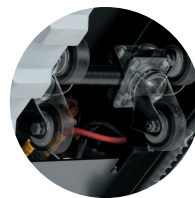

Wheelsystem

Solo 957

Sherpa 958

La Sherpa 958 aporta un mayor confort gracias al timón eléctrico que facilita la basculación del usuario evitando sobre esfuerzos en el cuidador (Tiller System). Este modelo también incorpora el «Wheel System», que permite girar sobre sí misma 360° gracias a sus 2 ruedas motorizadas.

Wheelsystem **Tiller**system

Sherpa 959 / 959R / 959TM

La Sherpa 959 está diseñada para ser utilizada en todo tipo de sillas eléctricas gracias a sus rampas de aluminio antideslizantes de acero anodizado. Disponible en configuración básica (Sherpa 959), con ruedas giratorias «Wheel System» (Sherpa 959R/959TM) y con timón eléctrico «Tiller System» (Sherpa 959TM).