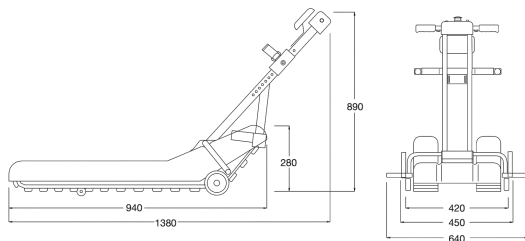

Wheelsystem **Tiller**system

Sherpa 959 / 959R / 959TM

La Sherpa 959 está diseñada para ser utilizada en todo tipo de sillas eléctricas gracias a sus rampas de aluminio antideslizantes de acero anodizado. Disponible en configuración básica (Sherpa 959), con ruedas giratorias «Wheel System» (Sherpa 959R/959TM) y con timón eléctrico «Tiller System» (Sherpa 959TM).