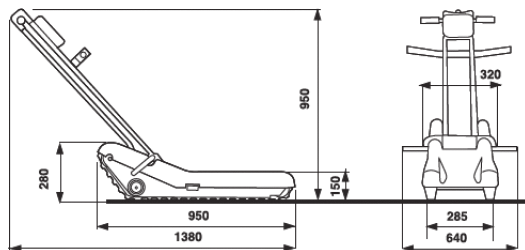

Pestaña curvada que proporciona un agarre más firme de la silla de ruedas a la oruga.

Reposacabezas ajustable en altura.

Dispositivo manual en caso de quedarse sin batería.

Apoyaruedas abatibles.

Sherpa 955 / 956 / 957

La Sherpa 955 es el modelo básico de oruga capaz de transportar 130 kg de peso. A diferencia de la 955, la Sherpa 956 permite una mayor capacidad de transporte (150 kg). El modelo Sherpa 957 incorpora el «Wheel System». Gracias a sus 2 ruedas motorizadas puede girar sobre sí misma 360°.

Wheelsystem **Tiller**system

Solo 959R/959TM

Solo 959TM

Descripción de producto	Referencia	Dimensiones de la caja (largo x ancho x alto)	Peso total de la caja
Sherpa 955	04090032	114 x 70 x 50 cm	62 kg
Sherpa 956	04090033	114 x 70 x 50 cm	65 kg
Sherpa 957	04090034	114 x 70 x 50 cm	62 kg
Sherpa 958	04090035	114 x 70 x 50 cm	62 kg
Sherpa 959	04090036	134 x 70 x 50 cm	83 kg
Sherpa 959R	04090037	134 x 70 x 50 cm	83 kg
Sherpa 959TM	04090038	134 x 70 x 50 cm	83 kg